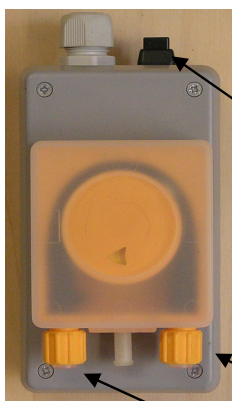

Перед вскрытием устройства отключите питание!!!

Кнопка «Тест»

Выход ароматической жидкости

Подача ароматической жидкости