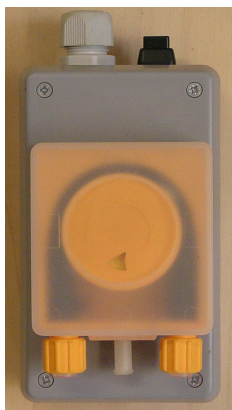

2. Установка и обслуживание

Установите дозирующий насос на стену и произведите необходимые подключения.

Важно:

Установите насос в ориентации как на рис. слева (выпуски вниз).

Электрическое подключение:

коричневый: 230В~ управляющий импульс
черный: 230В~ фазный провод
синий/серый: нулевой провод
зеленый/желтый: заземление

Подключение к парогенератору смотрите в руководстве по эксплуатации парогенератора.

Внимание!!!

Устройство должно быть подключено с применением УЗО на ток утечки 30мА