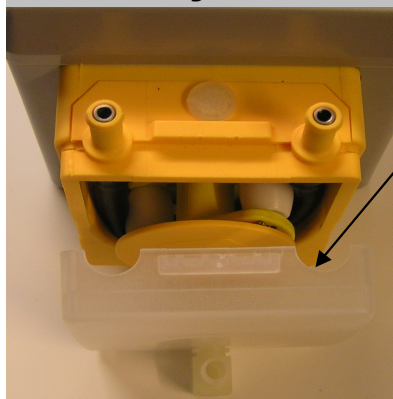

Внимание!!!

Устройство должно быть подключено с применением УЗО на ток утечки 30мА

Перед вскрытием устройства отключите питание!!!

Кнопка «Тест»

Выход ароматической жидкости

Подача ароматической жидкости

3. Обслуживание (замена трубки)

Шаг 1

Снимите крышку

Шаг 2

Вытащите блок с роликом и трубкой

Шаг 3

Замените трубку

Шаг 4

Установите блок с роликом на место.
После этого установите на место трубку,
слегка повернув ролик.
Установите крышку на место.