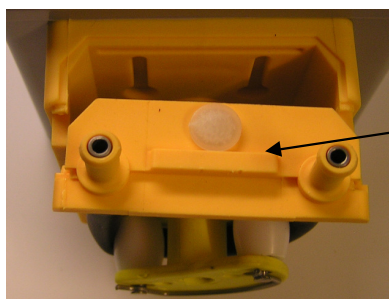

Внимание!!!

Устройство должно быть подключено с применением УЗО на ток утечки 30мА

Перед вскрытием устройства отключите питание!!!

Кнопка «Тест»

Выход ароматической жидкости

Подача ароматической жидкости

3. Обслуживание (замена трубки)

Шаг 1

Снимите крышку

Шаг 2

Вытащите блок с роликом и трубкой

Шаг 3

Замените трубку

Шаг 4

Установите блок с роликом на место.
После этого установите на место трубку,
слегка повернув ролик.
Установите крышку на место.